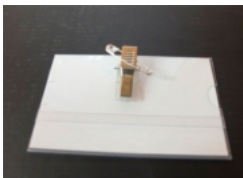

### **Ref: 00925**

Tarjetero de 9 cm de ancho x 6 de alto. Ideal para poner tus tarjetas de visita dentro. Si prefieres, viene con una tarjeta dentro donde puedes escribir lo que te haga falta. La parte posterior lleva una doble sujeción, mediante una pinza o mediante una aguja imperdible.

Práctico tarjetero que puedes sujetarlo donde mejor te vaya. Identificar los usuarios hace que personalices mejor tu negocio. Agrada siempre a los clientes!

**Talla:** Unica

**C**   
**olor:**

info@masuniformes.com