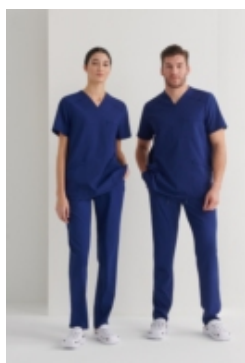

Casaca sanitària polièster tècnic blau marí

Ref: OBRPHOENIX2307

- Brusó de 100% polièster tècnic molt porós, lleuger i suau- Teixit elàstic que permet molta llibertat de moviments- Patronatge Growing Fit que s'adapta a qualsevol anatomia- Molt versàtil apte per utilitzar en sanitat, estètica, wellness, serveis de neteja, etc.

- Resistent a les esquitxades de lleixiu domèstic- Teixit molt durador que aguanta el rentat a altes temperatures- Té tres butxaques, dues de laterals i una al pit esquerre amb compartiment per guardar el bolígraf- Obertures laterals inferiors que faciliten el moviment- Amb costura plana per evitar que la peça rasqui