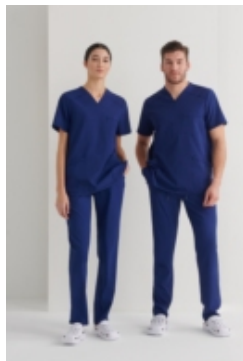

## Pantaló sanitari blau marí polièster tècnic

### **Ref: OBRPHOENIX1307**

- Pantaló 100% polièster tècnic molt porós, lleuger i suau- Teixit elàstic que permet molta llibertat de moviments- Patronatge amb disseny recte Growing Fit que s'adapta a qualsevol anatomia- Molt versàtil apte per utilitzar en sanitat, estètica, wellness, serveis de neteja, etc.

- Resistent a les esquitxades de lleixiu domèstic- Teixit molt durador que aguanta el rentat a altes temperatures- De estètica esportiva, té la cintura elàstica a la part lateral i al darrera i cordó a la cintura- Disposa de dues butxaques al davant i una interior al cantó dret per guardar el mòbil